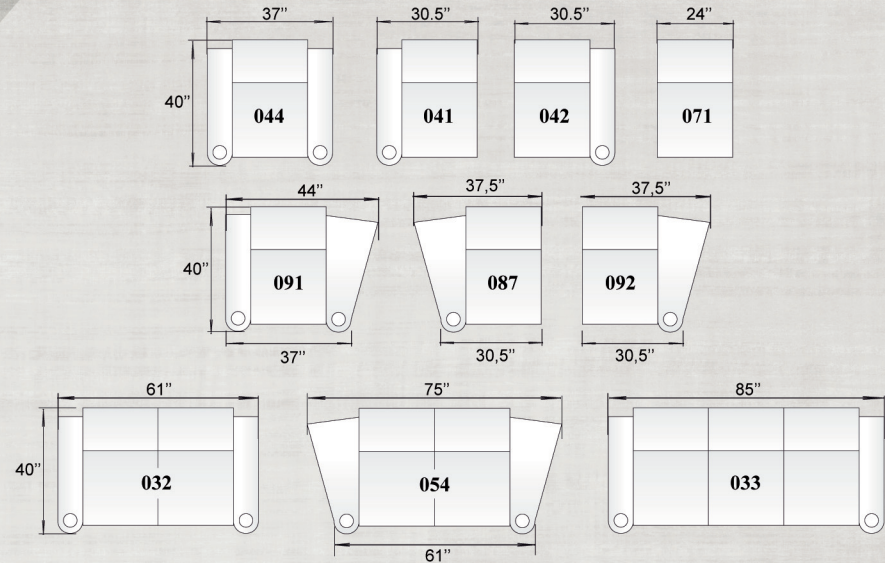

40333

Configurations