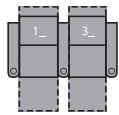

1R Manual Recliner
1E Power Recliner
38 x 42 x 42"
97 x 106 x 108cm
IA: 25" / 64cm

2R LHF Arm, Manual Recliner
2E LHF Arm, Power Recliner
32 x 42 x 42"
80 x 106 x 108cm

3R RHF Arm, Manual Recliner
3E RHF Arm, Power Recliner
32 x 42 x 42"
80 x 106 x 108cm

4R Armless Loveseat, Manual Recliner
4E Armless Loveseat, Power Recliner
51 x 42 x 42"
128 x 106 x 108cm

5R LHF Arm, RHF Wedge, Manual Recliner
5E LHF Arm, RHF Wedge, Power Recliner
46 x 42 x 42"
116 x 106 x 108cm
IA: 25" / 64cm

6R RHF Arm, LHF Wedge, Manual Recliner
6E RHF Arm, LHF Wedge, Power Recliner
46 x 42 x 42"
116 x 106 x 108cm
IA: 25" / 64cm

7R RHF Wedge, Manual Recliner
7E RHF Wedge, Power Recliner
39 x 42 x 42"
99 x 106 x 108cm

8R Armless Manual Recliner
8E Armless Power Recliner
25 x 42 x 42"
64 x 106 x 108cm

9R RHF Wedge, Manual Recliner
9E RHF Wedge, Power Recliner
39 x 42 x 42"
99 x 106 x 108cm

For more information, go to palliser.com/surroundhts