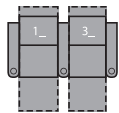

1R Manual Recliner
1E Power Recliner
38 x 39 x 42"
98 x 98 x 106cm
IA: 25" / 65cm

2R LHF Arm, Manual Recliner
2E LHF Arm, Power Recliner
33 x 39 x 42"
84 x 98 x 106cm

3R RHF Arm, Manual Recliner
3E RHF Arm, Power Recliner
33 x 39 x 42"
84 x 98 x 106cm

4R Armless Loveseat, Manual Recliner
4E Armless Loveseat, Power Recliner
51 x 39 x 42"
129 x 98 x 106cm

5R LHF Arm, RHF Wedge, Manual Recliner
5E LHF Arm, RHF Wedge, Power Recliner
44 x 39 x 42"
111 x 98 x 106cm
IA: 25" / 65cm

6R RHF Arm, LHF Wedge, Manual Recliner
6E RHF Arm, LHF Wedge, Power Recliner
44 x 39 x 42"
111 x 98 x 106cm
IA: 25" / 65cm

7R RHF Wedge, Manual Recliner
7E RHF Wedge, Power Recliner
37 x 39 x 42"
94 x 98 x 106cm

8R Armless Manual Recliner
8E Armless Power Recliner
25 x 39 x 42"
65 x 98 x 106cm

9R RHF Wedge, Manual Recliner
9E RHF Wedge, Power Recliner
37 x 39 x 42"
94 x 98 x 106cm

For more information, go to palliser.com/surroundhts